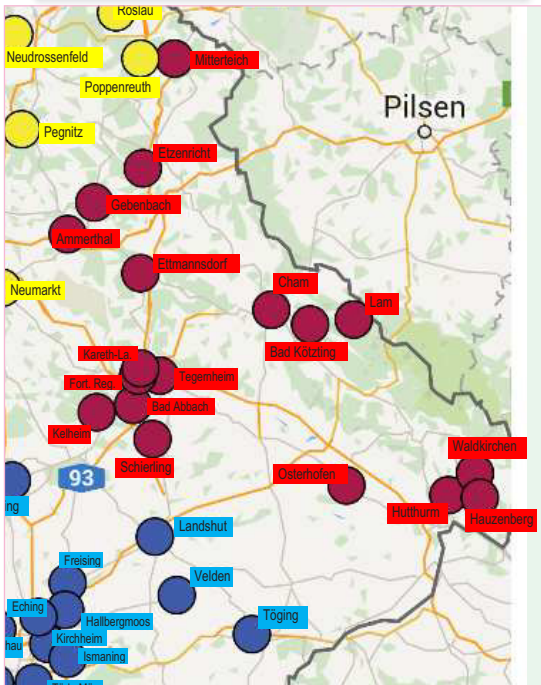

Unser Café
Am Markt 1
93077 Bad Abbach
Tel. 09405 - 9573404

Öffnungszeiten:
Montag - Freitag 6:00 - 18:00 Uhr
Samstag 6:00 - 13:00 Uhr
Sonn- & Feiertage 7:00 - 17:00 Uhr

Die Landkarte der Landesliga Mitte